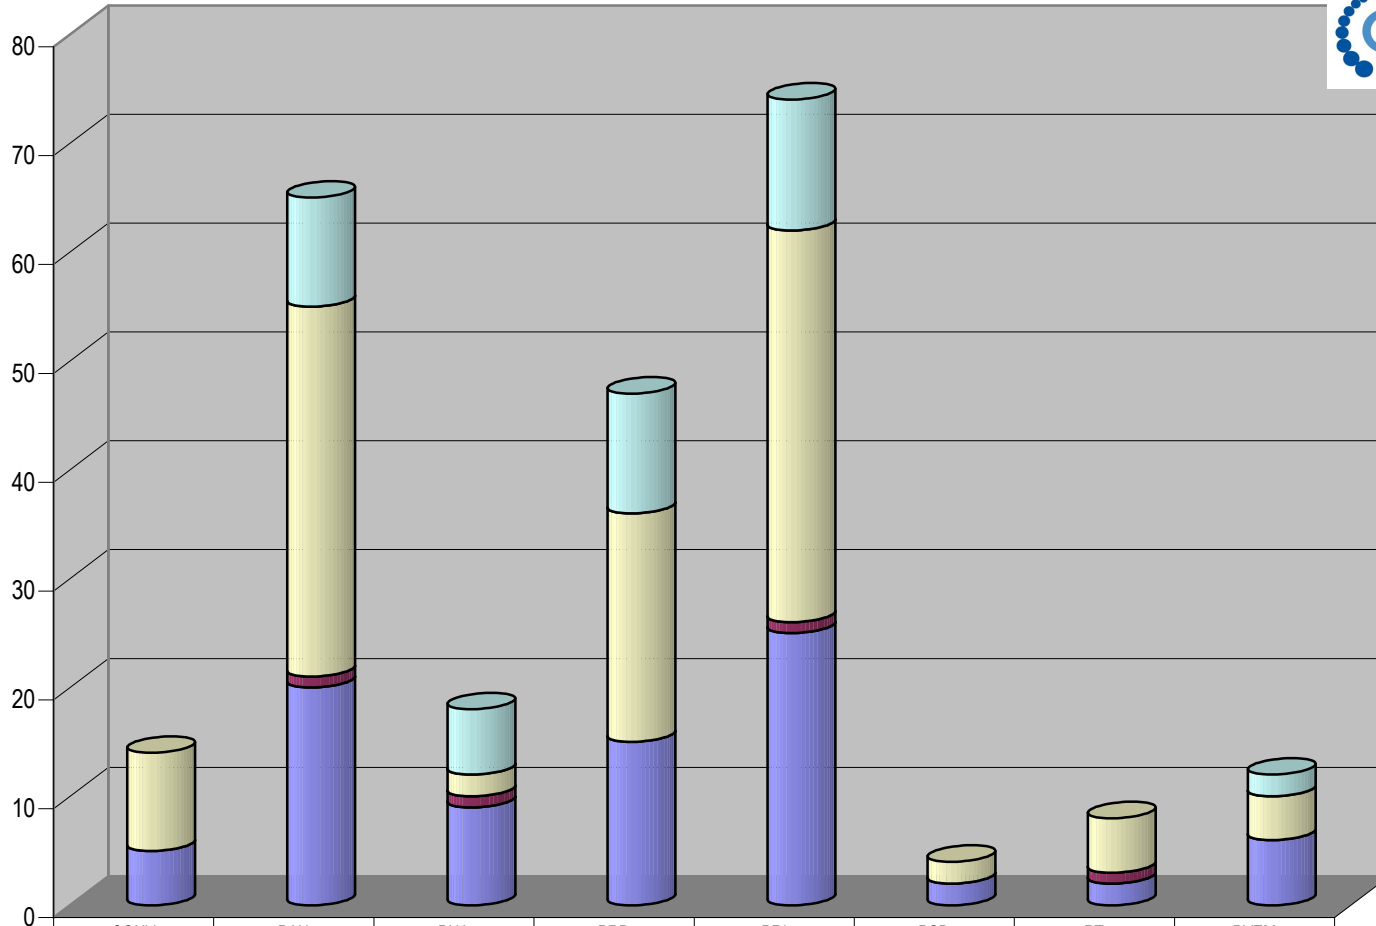

Plaza Puerto Vallarta

ACUMULADO DE NOTAS INFORMATIVAS POR PARTIDO, CIUDAD Y PERIÓDICO

Count of Partido

Periódico	
■	Vallarta Opina
■	Tribuna de la Bahía
■	Siempre Libres
■	Meridiano

	CONV	PAN	PNA	PRD	PRI	PSD	PT	PVEM
■ Vallarta Opina		10	6	11	12			2
■ Tribuna de la Bahía	9	34	2	21	36	2	5	4
■ Siempre Libres		1	1		1		1	
■ Meridiano	5	20	9	15	25	2	2	6

Cualquier Partido Político o Coalición no reflejado en la presente gráfica indica de que no tuvo participación en el Periodo del Informe y el Grupo Respectivo, al igual que cualquier medio o programa no señalado indica que no tuvo notas en el periodo.

Partido