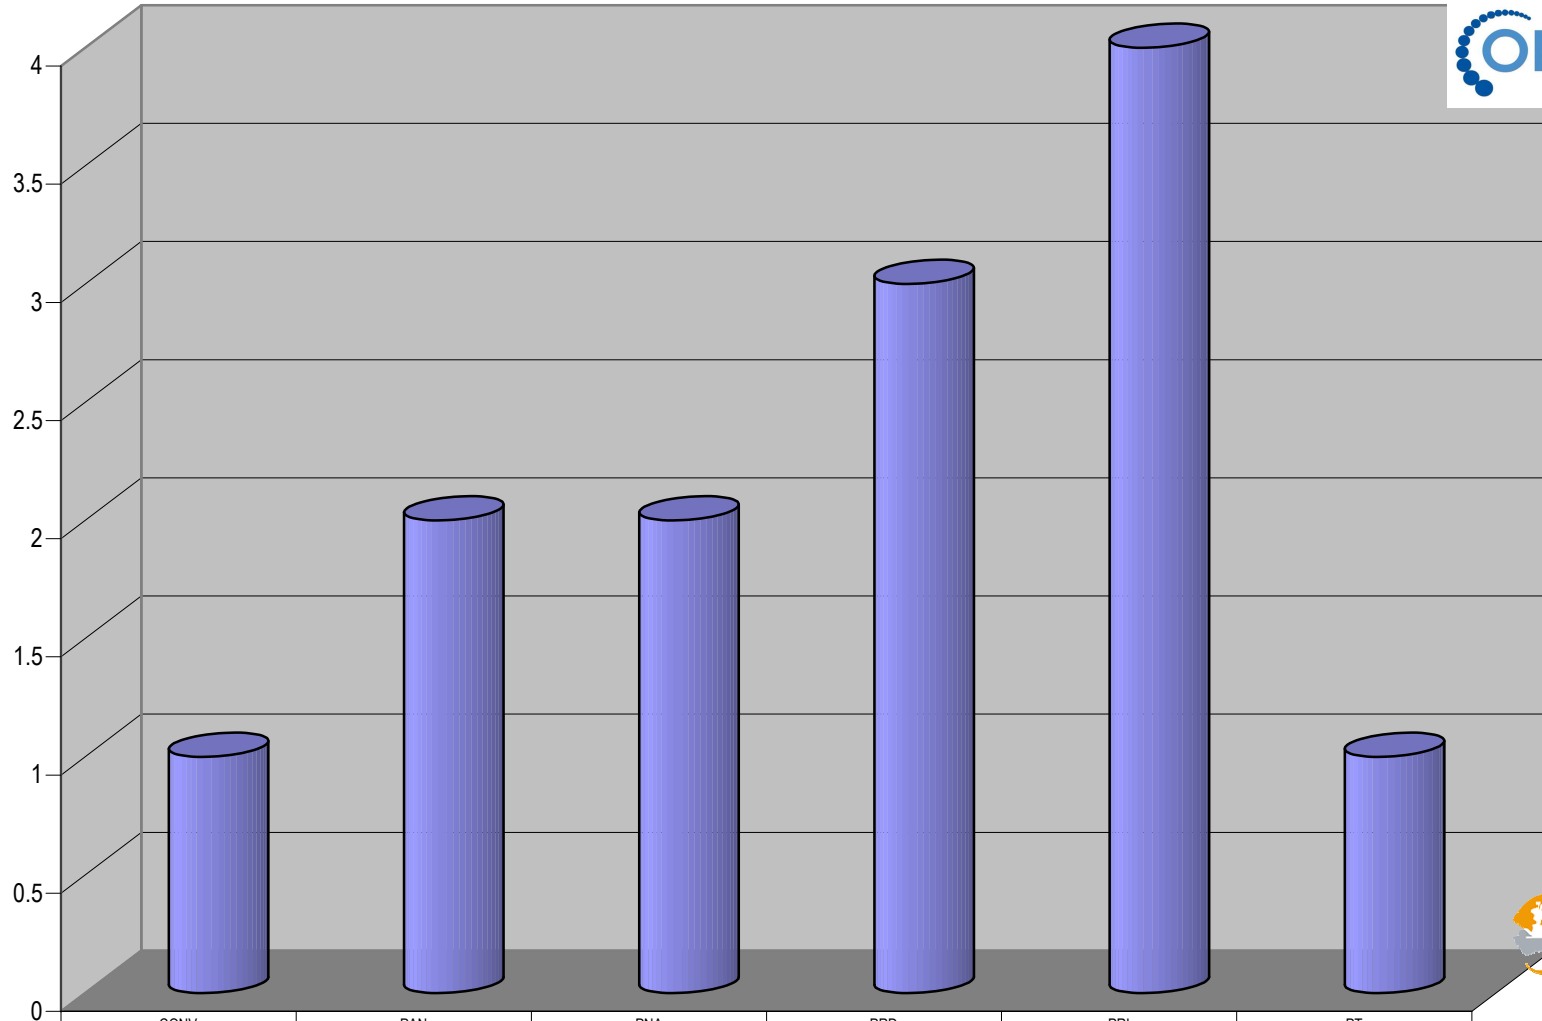

Plaza Chapala

Count of Partido

ACUMULADO DE NOTAS INFORMATIVAS POR PARTIDO, CIUDAD Y PERIÓDICO

Periódico
■ Revista Página

Revista Página	CONV	PAN	PNA	PRD	PRI	PT
	1	2	2	3	4	1

Cualquier Partido Político o Coalición no reflejado en la presente gráfica indica de que no tuvo participación en el Periodo del Informe y el Grupo Respectivo, al igual que cualquier medio o programa no señalado indica que no tuvo notas en el periodo.

Partido