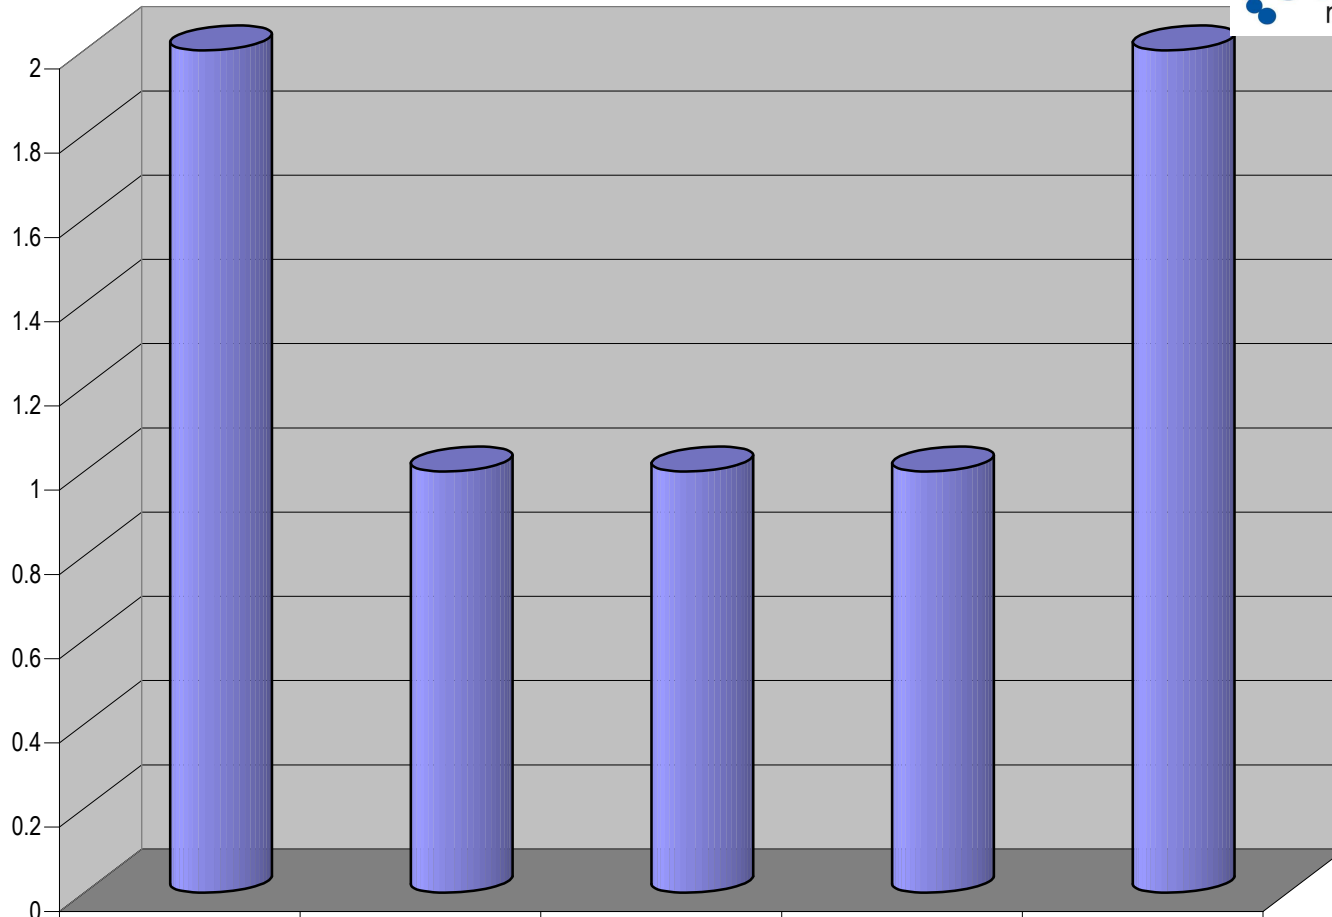

Plaza Atotonilco

Count of Partido

ACUMULADO DE NOTAS INFORMATIVAS POR PARTIDO, CIUDAD Y PERIÓDICO

Periódico
■ El Amanecer de Atotonilco

Periódico	PAN	PRD	PRI	PT	PVEM
■ El Amanecer de Atotonilco	2	1	1	1	2

Cualquier Partido Político o Coalición no reflejado en la presente gráfica indica de que no tuvo participación en el Periodo del Informe y el Grupo Respectivo, al igual que cualquier medio o programa no señalado indica que no tuvo notas en el período.

Partido