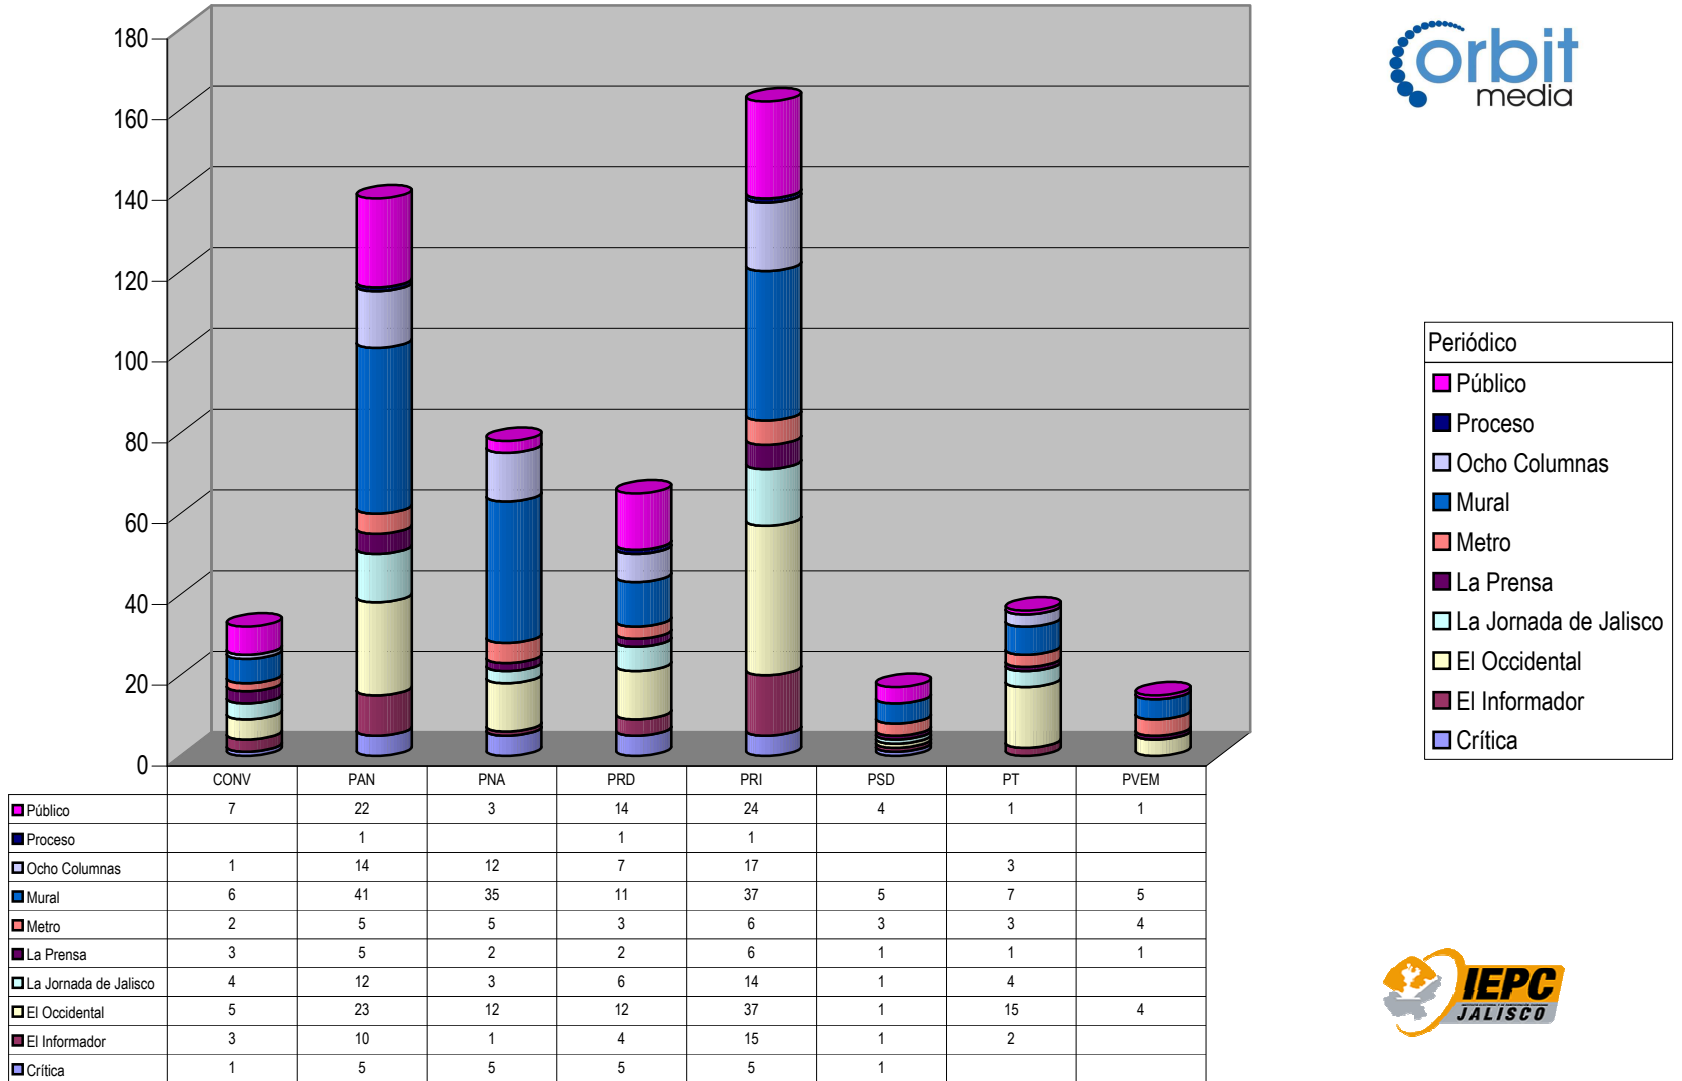

Plaza Guadalajara

Count of Partido

ACUMULADO DE NOTAS INFORMATIVAS POR PARTIDO, CIUDAD Y PERIÓDICO

Periódico
■ Público
■ Proceso
■ Ocho Columnas
■ Mural
■ Metro
■ La Prensa
■ La Jornada de Jalisco
■ El Occidental
■ El Informador
■ Crítica

Cualquier Partido Político o Coalición no reflejado en la presente gráfica indica de que no tuvo participación en el Periodo del Informe y el Grupo Respectivo, al igual que cualquier medio o programa no señalado indica que no tuvo notas en el periodo.

Partido