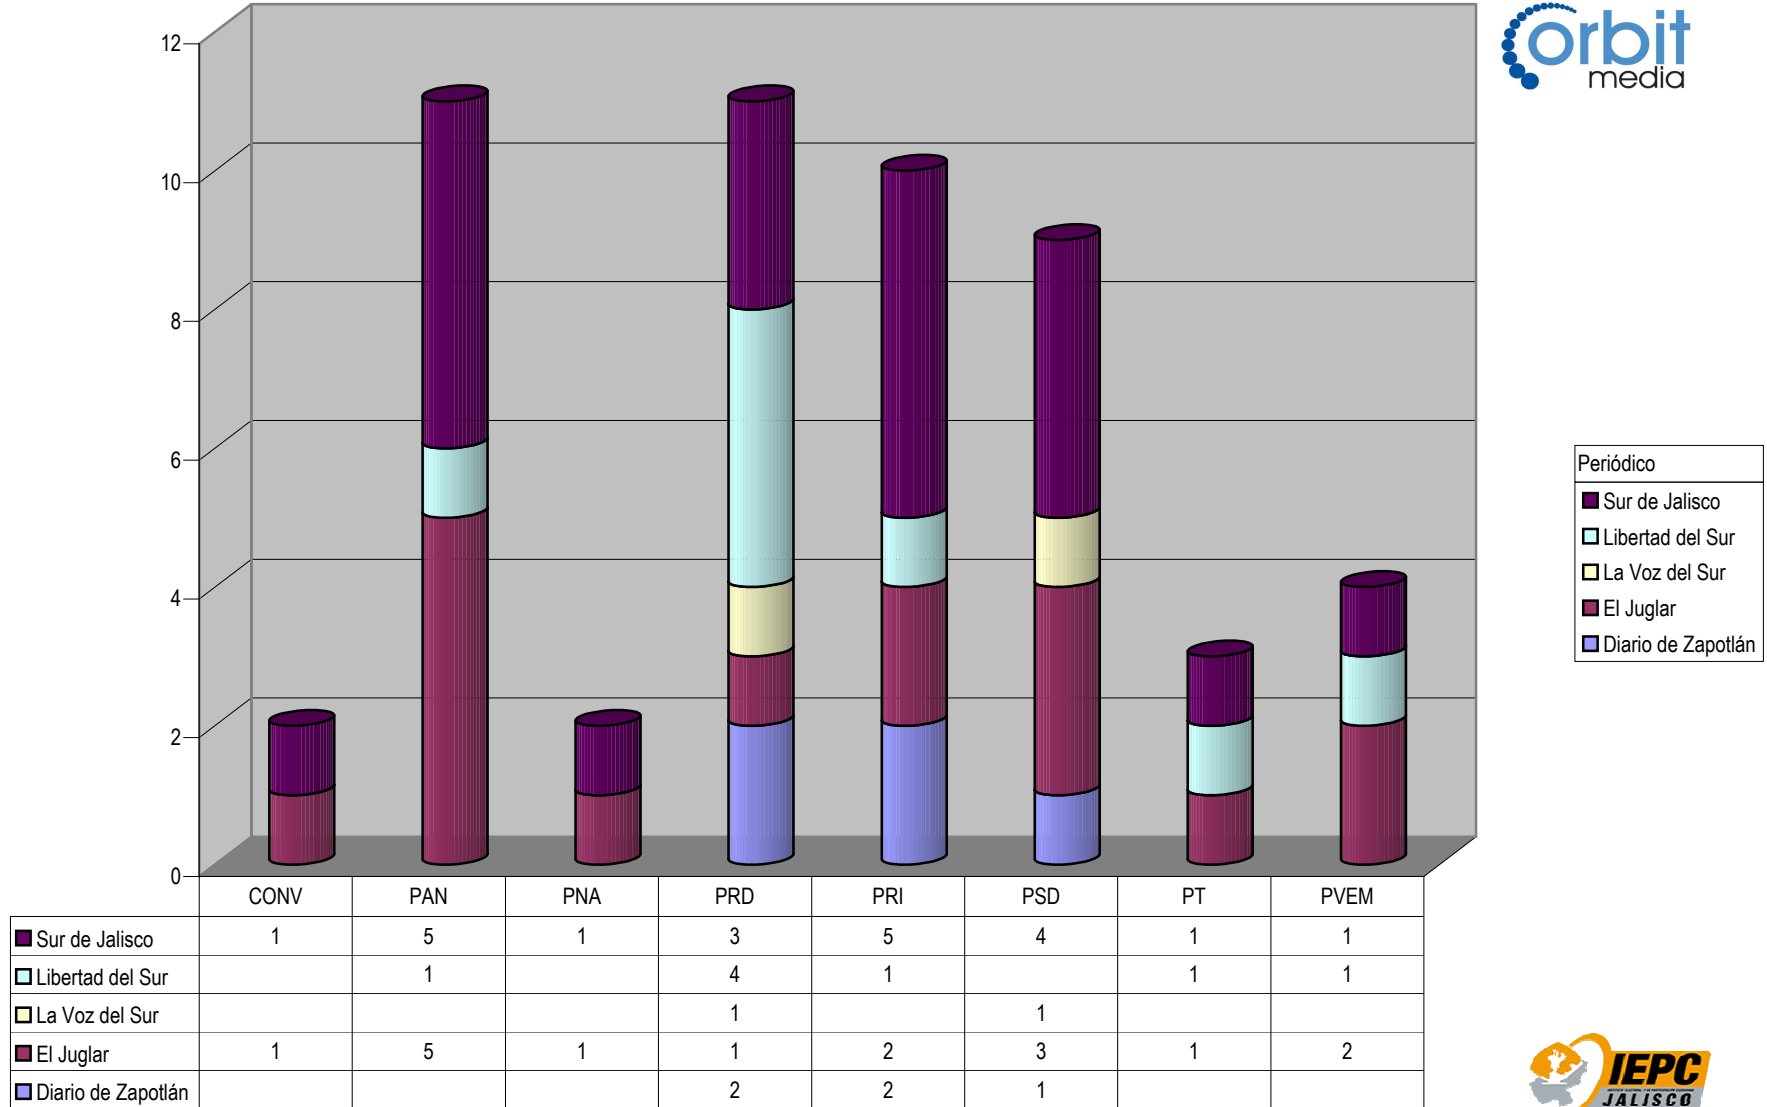

ACUMULADO DE NOTAS INFORMATIVAS POR PARTIDO, CIUDAD Y PERIÓDICO

Periódico	
■	Sur de Jalisco
■	Libertad del Sur
■	La Voz del Sur
■	El Juglar
■	Diario de Zapotlán

Cualquier Partido Político o Coalición no reflejado en la presente gráfica indica de que no tuvo participación en el Periodo del Informe y el Grupo Respectivo, al igual que cualquier medio o programa no señalado indica que no tuvo notas en el periodo.

Partido