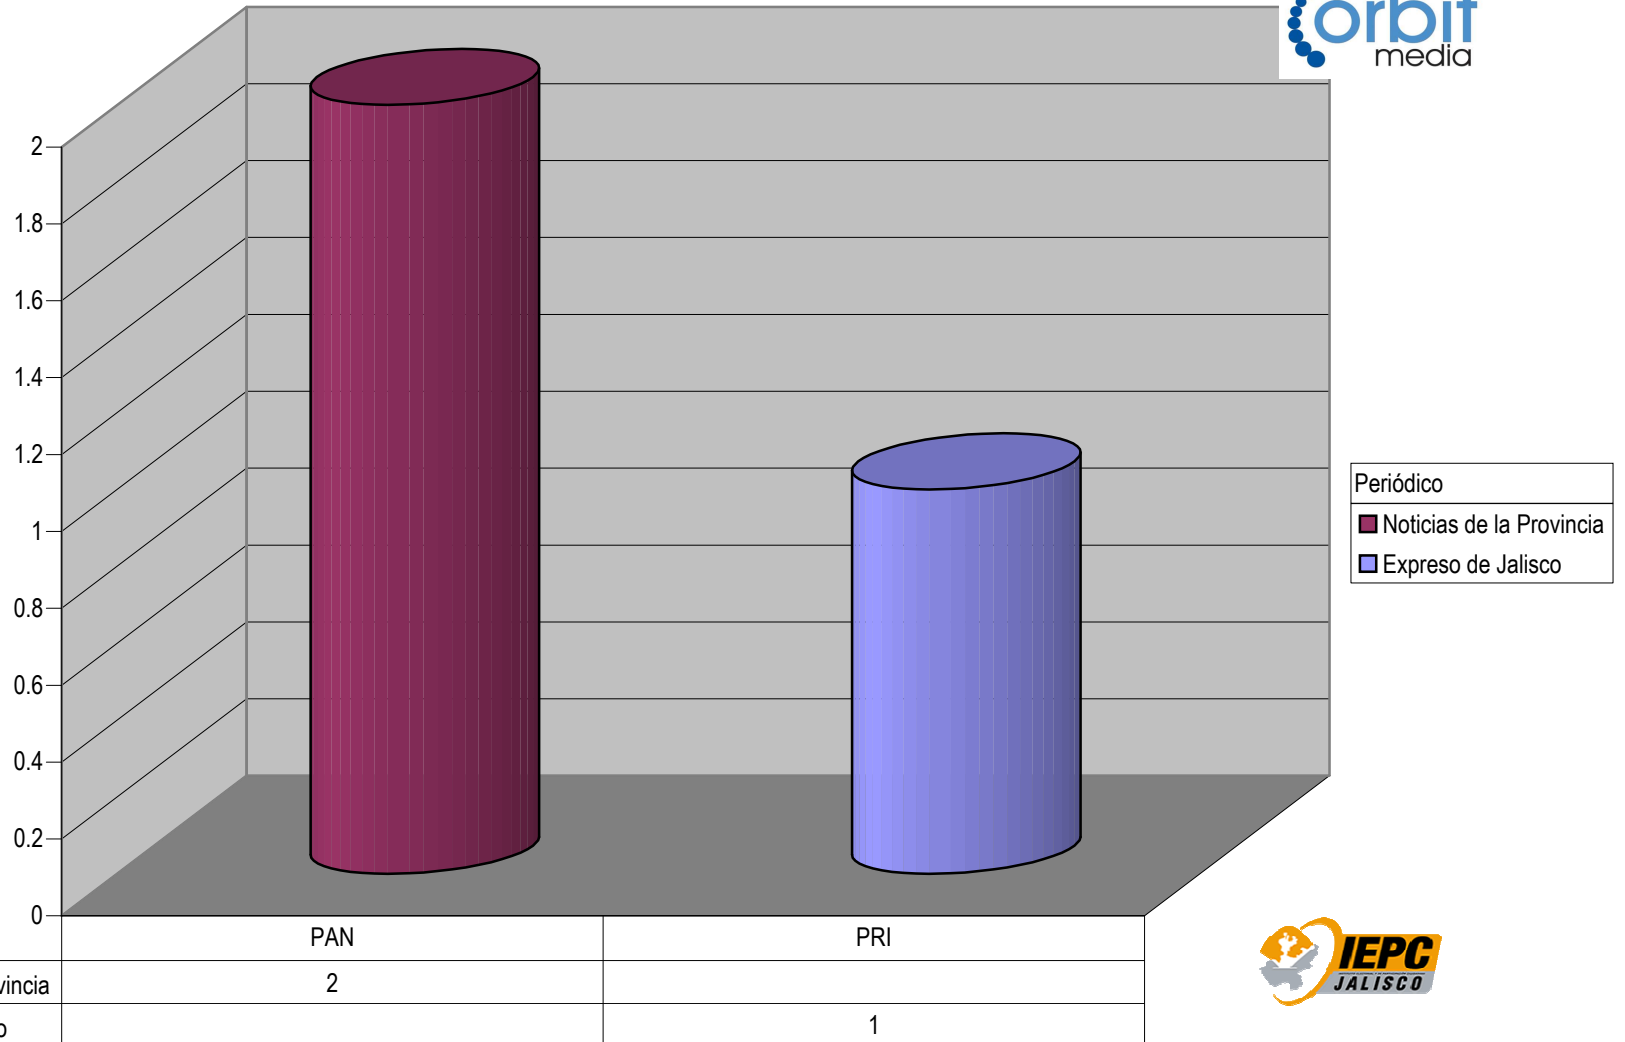

Plaza Lagos de Moreno

Count of Partido

ACUMULADO DE NOTAS INFORMATIVAS POR PARTIDO, CIUDAD Y PERIÓDICO

Cualquier Partido Político o Coalición no reflejado en la presente gráfica indica de que no tuvo participación en el Periodo del Informe y el Grupo Respectivo, al igual que cualquier medio o programa no señalado indica que no tuvo notas en el periodo.

Partido