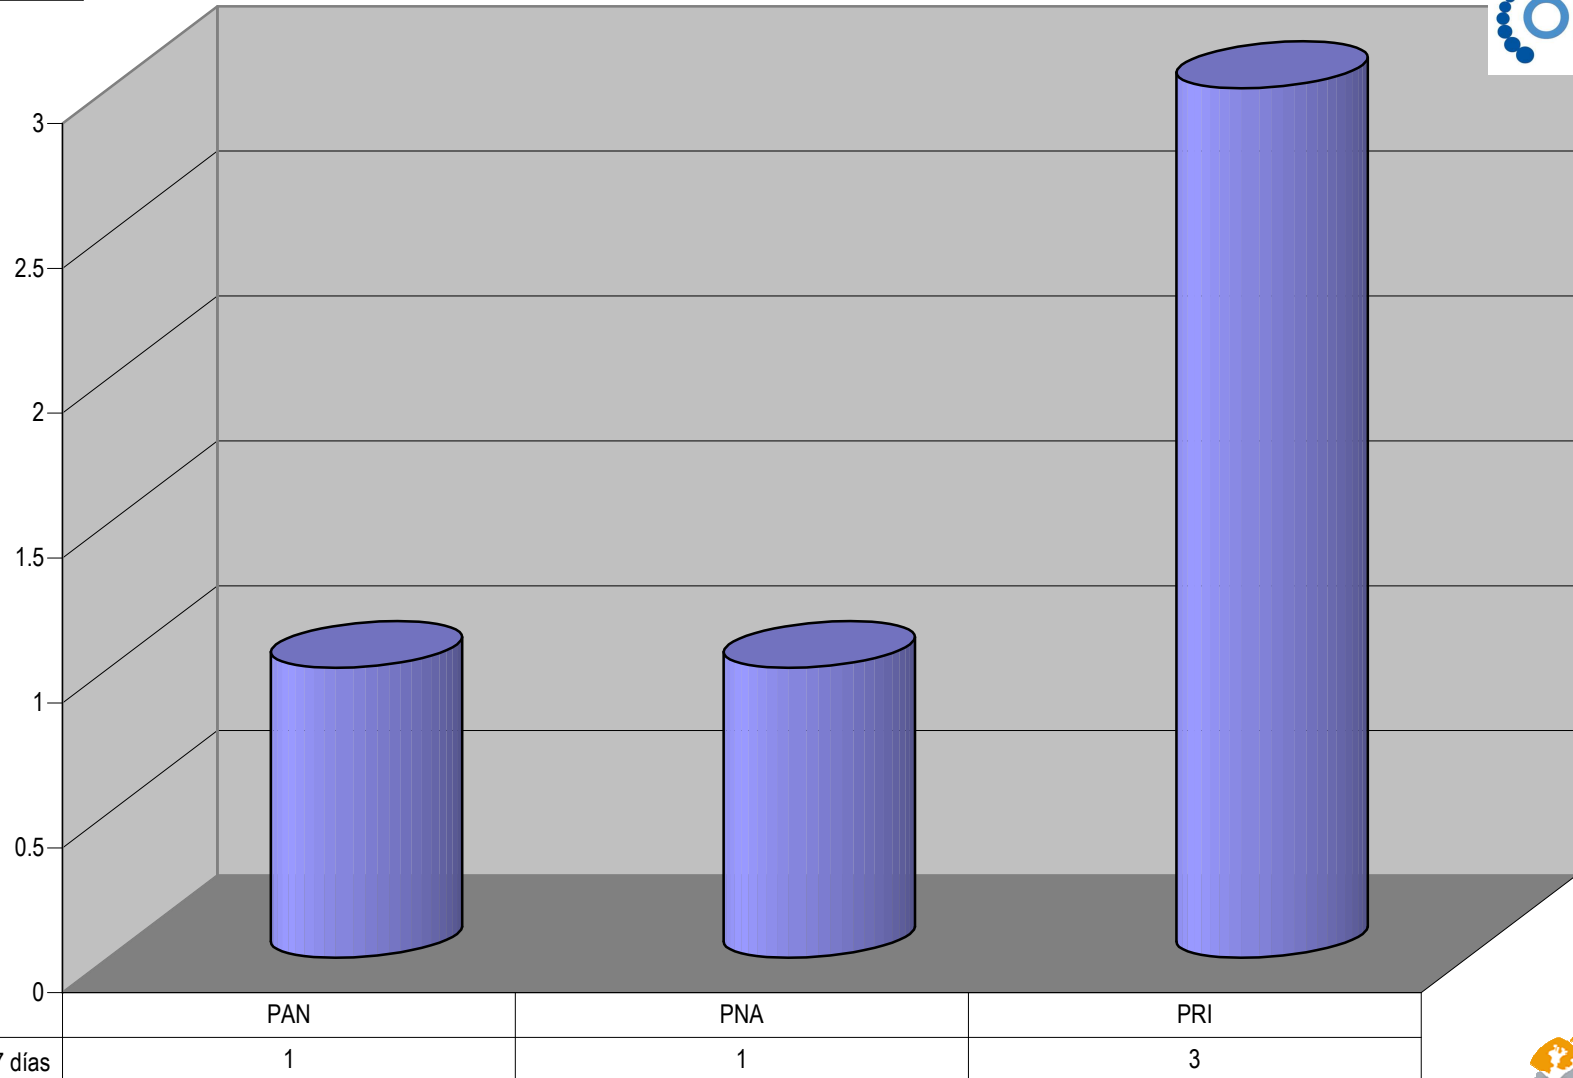

Plaza Tepatlán

Count of Partido

ACUMULADO DE NOTAS INFORMATIVAS POR PARTIDO, CIUDAD Y PERIÓDICO

Periódico
7 días

Cualquier Partido Político o Coalición no reflejado en la presente gráfica indica de que no tuvo participación en el Periodo del Informe y el Grupo Respectivo, al igual que cualquier medio o programa no señalado indica que no tuvo notas en el periodo.

Partido