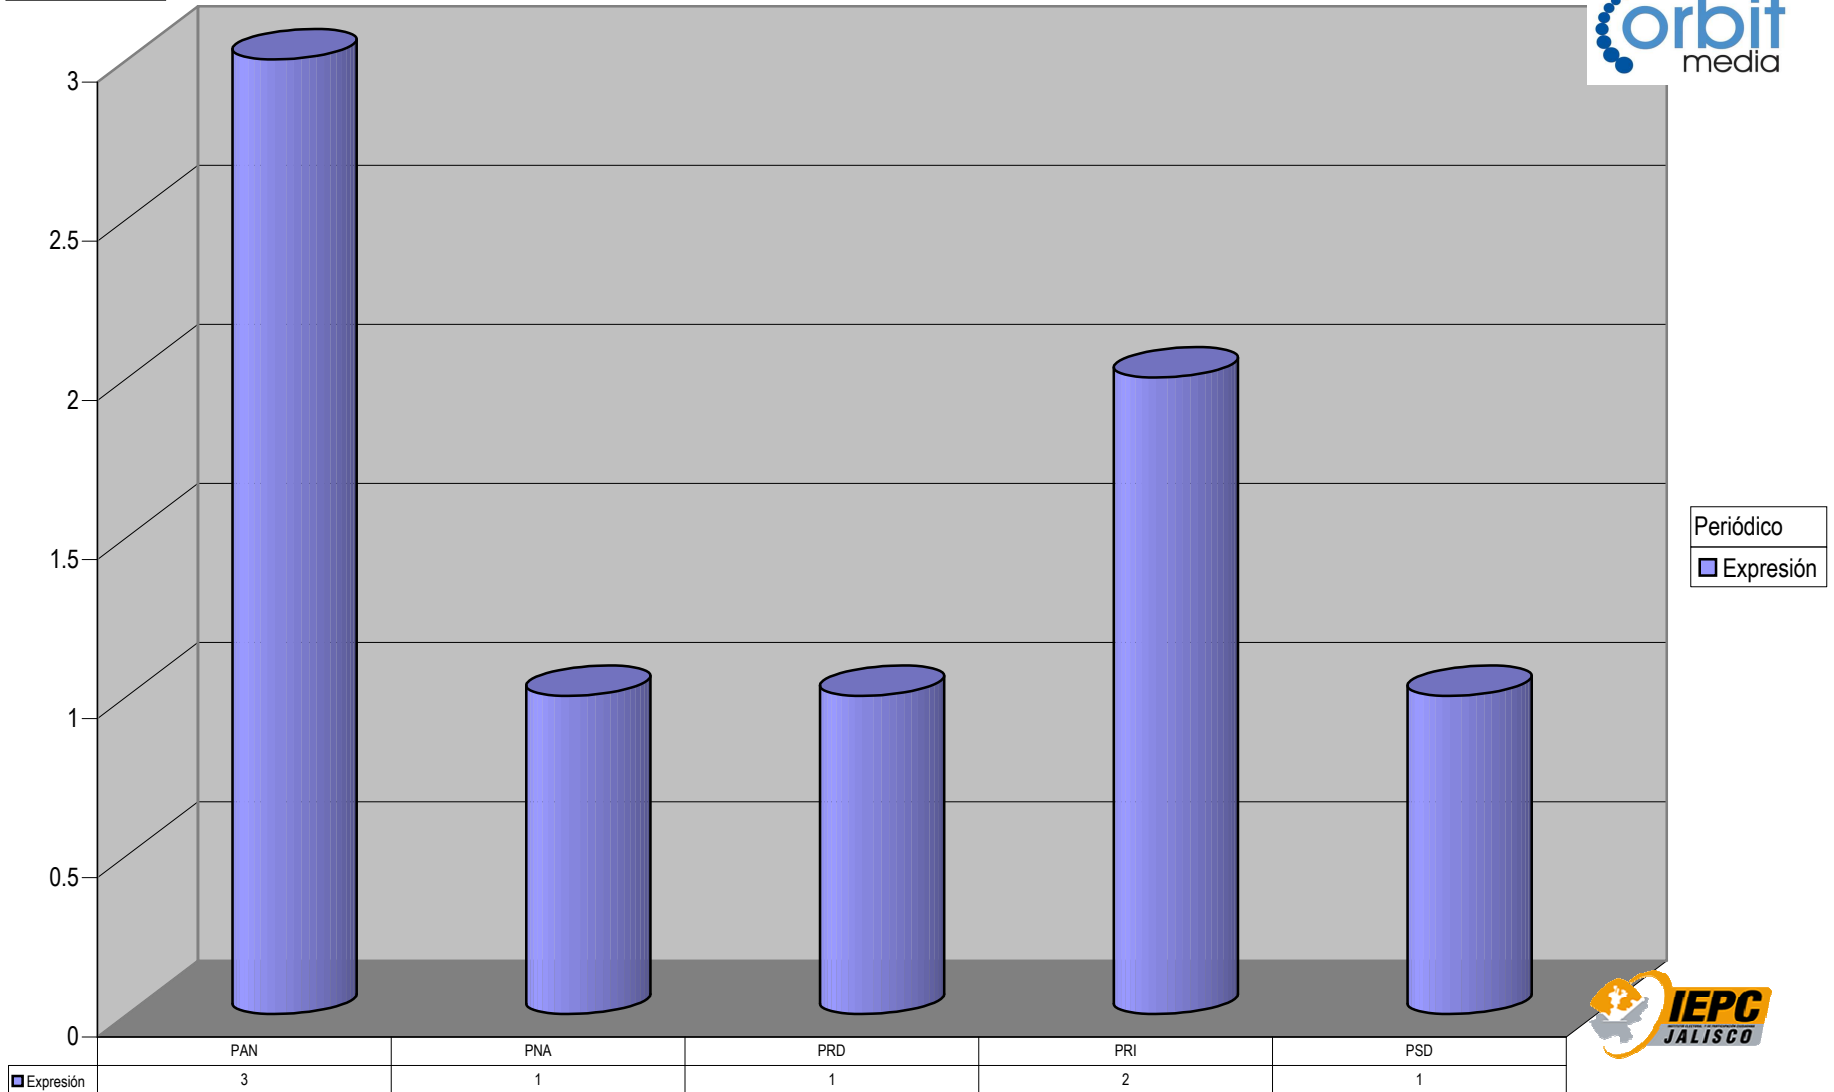

Plaza El Grullo

Count of Partido

ACUMULADO DE NOTAS INFORMATIVAS POR PARTIDO, CIUDAD Y PERIÓDICO

Cualquier Partido Político o Coalición no reflejado en la presente gráfica indica de que no tuvo participación en el Periodo del Informe y el Grupo Respectivo, al igual que cualquier medio o programa no señalado indica que no tuvo notas en el periodo.

Partido