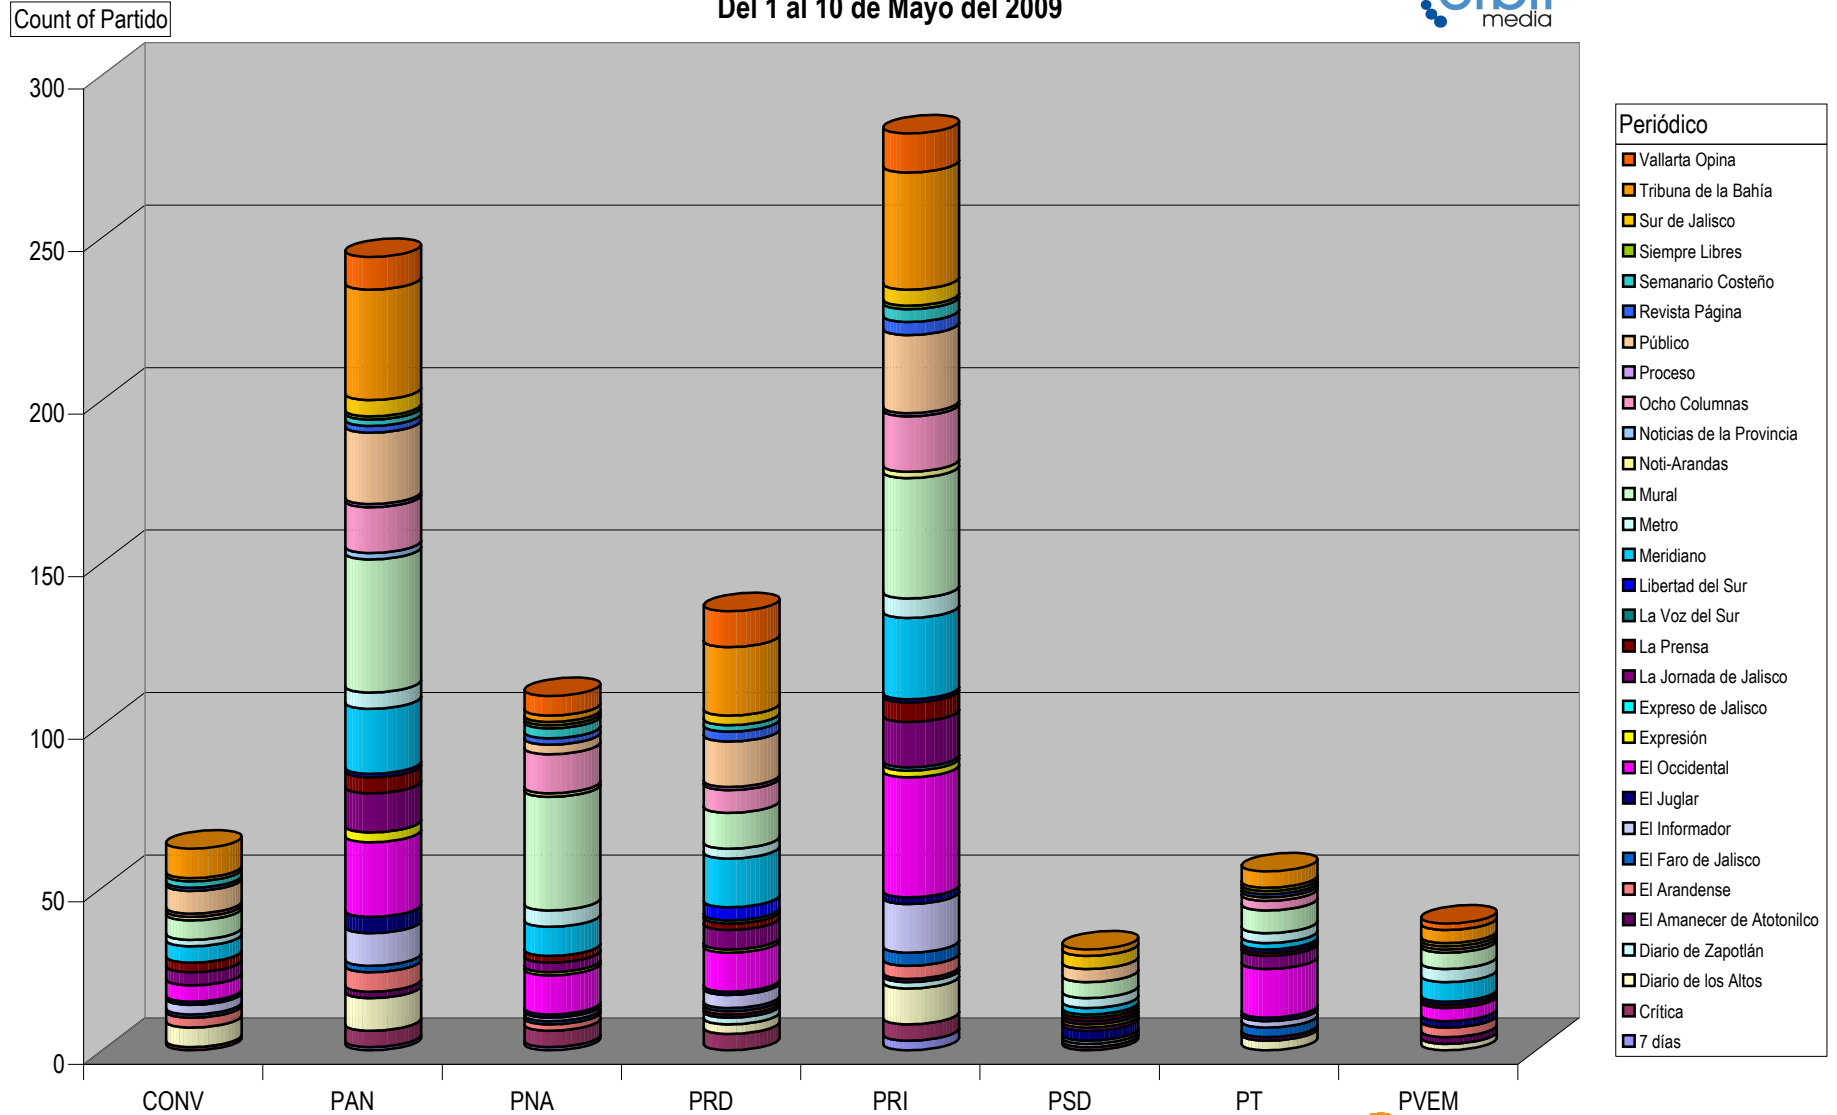

## ACUMULADO DE NOTAS INFORMATIVAS POR PARTIDO Y PERIÓDICO Del 1 al 10 de Mayo del 2009

Cualquier Partido Político o Coalición no reflejado en la presente gráfica indica de que no tuvo participación en el Periodo del Informe y el Grupo Respectivo, al igual que cualquier medio o programa no señalado indica que no tuvo notas en el periodo.

Partido