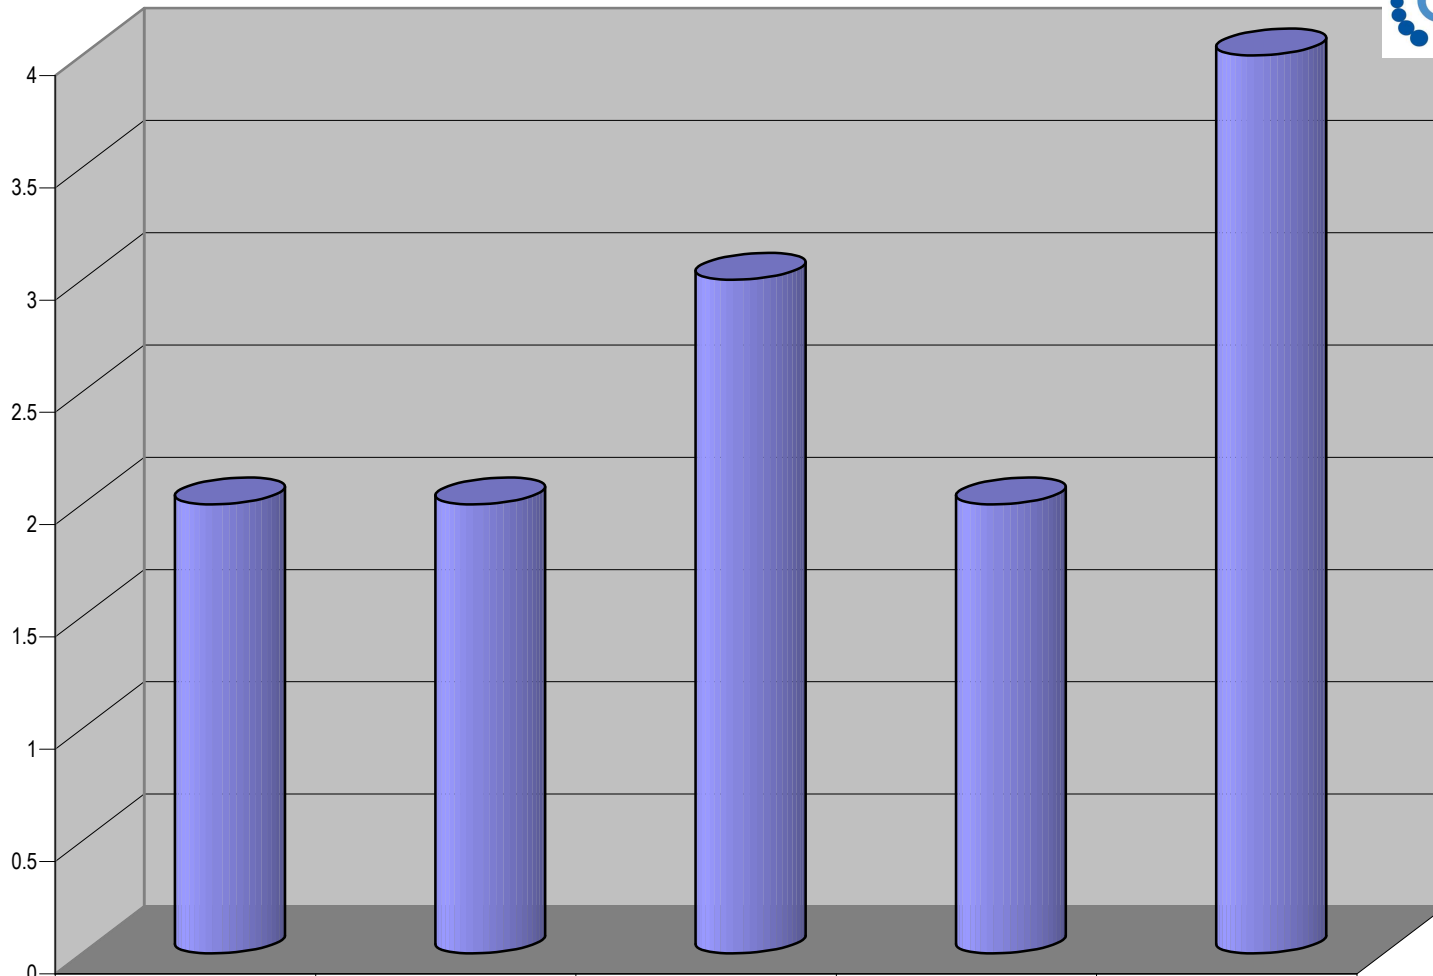

Plaza/Autlán

Count of Partido

ACUMULADO DE NOTAS INFORMATIVAS POR PARTIDO, CIUDAD Y PERIÓDICO

Periódico
■ Semanario Costeño

	CONV	PAN	PNA	PRD	PRI
■ Semanario Costeño	2	2	3	2	4

Cualquier Partido Político o Coalición no reflejado en la presente gráfica indica de que no tuvo participación en el Periodo del Informe y el Grupo Respectivo, al igual que cualquier medio o programa no señalado indica que no tuvo notas en el periodo.

Partido